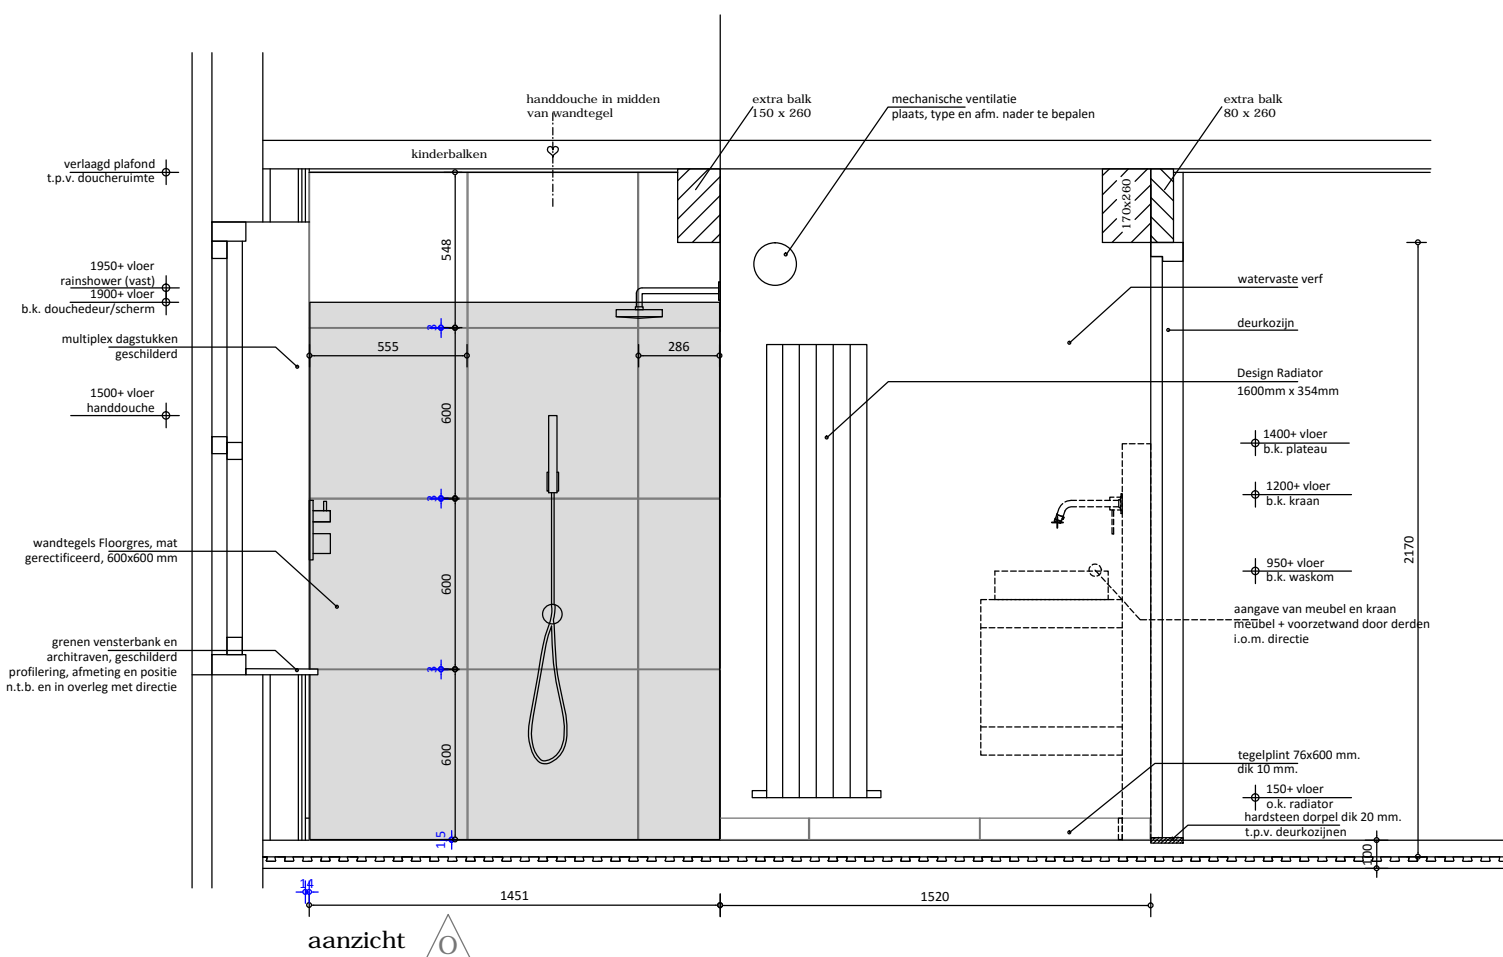

badkamer 1.12

1. uitgangspunten:
2. wandtegel- en plinttegeldikte 10 mm. + lijm dik ca. 4 mm. = totaal 14 mm.
   - alleen t.p.v. de buitengevel op dikte stukadoren + watervaste verf = 14 mm. volgens detail A overige wanden niet op dikte stukadoren
   - maatvoering m.b.t. tegeldikte en voegbreedte zijn in het blauw aangegeven
   - vooraf bemonsteren van de voegkleur en de kitkleur en overleggen met directie

- VB toiletspot hangend: keramiek, diepspoel, wit, met verdeckte bevestiging. Serie: Subway 2.0, Art.nr.: 911010523
- Geberit duofix inbouwreservoir 112 up 320 frontbediening
- Geberit 2 knops paneel delta 21 mat chroom
- vloer- en wandtegels: wandtegels Floorgres, mat gerectificeerd, 600x600 mm. dikte 10 mm.
- tegelplint rondom van zelfde tegel 7,2x60 cm
- t.p.v. de tegelaansluitingen tussen de vloer met de wanden kimband met kimpasta aanbrengen volgens verwerkingsvoorschrift fabrikant (merk omnico of eurocol)
- wastafel, CORIAN, op maat gemaakt + meubel en waskommen n.t.b. door derden
- voorzetwand t.p.v. meubel door derden
- spiegel door opdrachtgever
- vrijstaand bad, Genova 1800 x 840 x 540 mm.
- douchedeur en vast deel eraan: n.t.b.
- wastafelkranen: inbouw kranen kludi bozz
- doucheafvoer: easydrain type Wall Zero, 800 mm. breedte
- thermostatische douche kraan, merk Grohe, type Grohtherm 3000 - handdouches op 1.50 hoog en vaste douche op 1.95 m. draaiknoppen niet onder de douche, tegen buitengevel
- Grohtherm 3000 Cosmopolitan Perfect Shower Set, bestaat uit:
  - Grohtherm 3000 cosmopolitan opbouwdeel met aquadimmer (19 468 000)
  - GROHE Rapido T Universele thermostatische inbouwmengekraan (35 500 000)
  - Rainshower® Cosmopolitan hoofddouche 160 mm (27 134 000)
  - Rainshower® douche arm modern (28 576 000)
  - Euphoria handdouches (27 265 000)
  - wand-aansluitbocht (28 628 000)
  - doucheslang Silverflex 1250 mm (28 362 000)
- Hudson Reed Savy Design Radiator 1600mm x 354mm 1175 Watt - mat zilver - aansluitmaat: 1/2 duims. maximale afstand van de wand: 133 mm.
- houten binnendeurkozijnen, schilder klaar afgewerkt (wordt wit) inclusief klassieke architraven en neuten. aansluitingen van kozijnen onderling en direct tegen een wand in het werk oplossen.
- Neut en plint door parketlegger
- Skantrae deuren, type 217, afmeting 2015x 880 mm.
- elektra - in en/of opbouw dient uitgewerkt te worden door Holecra Installatie en i.o.m. opdrachtgevers
- installatiewerk: alle op- en inbouw delen in het werk bekijken en aan de hand hiervan positie controleren alvorens tot uitvoering over te gaan en in overleg met directie.